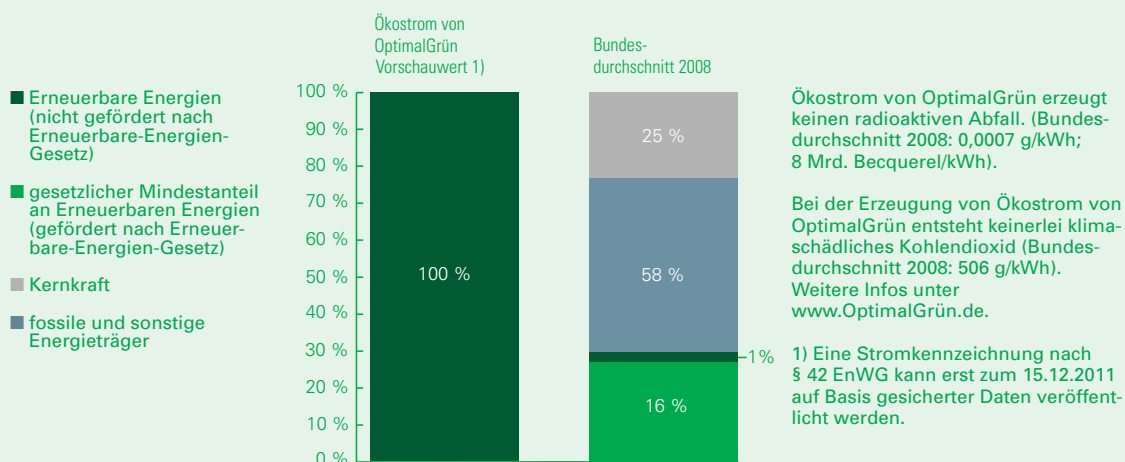

Saubere Energie, die Gutes tut.

Tue Gutes – und rede darüber...

Wie Sie das denkbar einfach umsetzen können?

Zeigen Sie, wie wichtig Ihnen soziale und ökologische Verantwortung ist!

Mit Ihrer persönlichen Entscheidung für reinen Ökostrom aus heimischen Wasserkraftwerken setzen Sie ein Zeichen: Saubere Energie für unsere Umwelt. Aber unser Ökostrom von OptimalGrün Charity kann noch viel mehr: Sie unterstützen direkt ein soziales oder ökologisches Projekt Ihrer Wahl.

Saubere Energie, die Gutes tut.

Unser Angebot für saubere Energie: Ökostrom von OptimalGrün Charity

Jetzt mit OptimalGrün Gutes tun – für sich und andere:

- 100 % Ökostrom zu erstklassigen Konditionen
- mit sauberer Energie für unsere Zukunft und einem einmaligen Charity-Mehrwert
- für einen guten Zweck Ihrer Wahl und in Ihrem Ort
- garantierter direkter Spendenanteil: 15,00 € im Jahr
- mit Spendenquittung für Ihre Steuererklärung

Während der Arbeit oder in den heimischen vier Wänden? Ohne Strom kommen Sie nicht aus. Wir bieten Ihnen aber nicht nur Strom. Wir bieten Ihnen **sauberen Ökostrom**. Für unsere Umwelt! Unser Ökostrom von OptimalGrün Charity ermöglicht Ihnen zugleich ein **soziales Engagement** für einen guten Zweck.

Der Ökostrom von OptimalGrün stammt zu 100 Prozent aus Erneuerbaren Energien:

OptimalGrün kauft ausschließlich Strom, der in heimischen Wasserkraftwerken produziert wird. Dabei kaufen wir nur von Produzenten, die die umweltfreundliche Stromgewinnung und die Herkunft des Stroms aus fest definierten Anlagen vom TÜV SÜD kontrollieren und zertifizieren lassen.